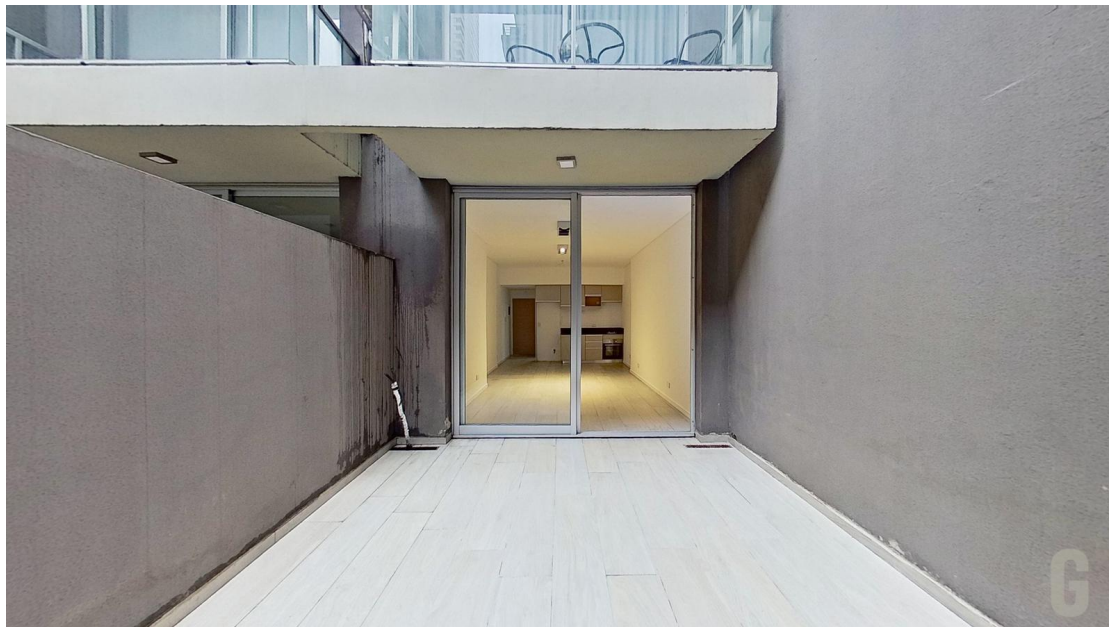

Venta departamento 1 Ambiente Amenities Palermo Hollywood Fitz Roy y Soler

VENTA

Fitz Roy y Soler, Palermo Hollywood

USD 107.000

48.00

Superficie
total m²

34.00

Superficie
cubierta m²

Superficie Cubierta: 34.00 m²

Ambientes: 1

Baños: 1

Toilette: 0

Cocheras: 0

Orientación: Sudeste

Disposición: Contrafrente

Antigüedad: A estrenar

Expensas: \$ 80.000

Descripción

Planta baja a estrenar en venta en Fitz Roy y Soler, Palermo Hollywood. Un ambiente con patio de 57 m2 totales. Baño completo, cocina integrada y amplio patio.

Amenities: SUM, Parrilla, Gimnasio, Solarium y Laundry.